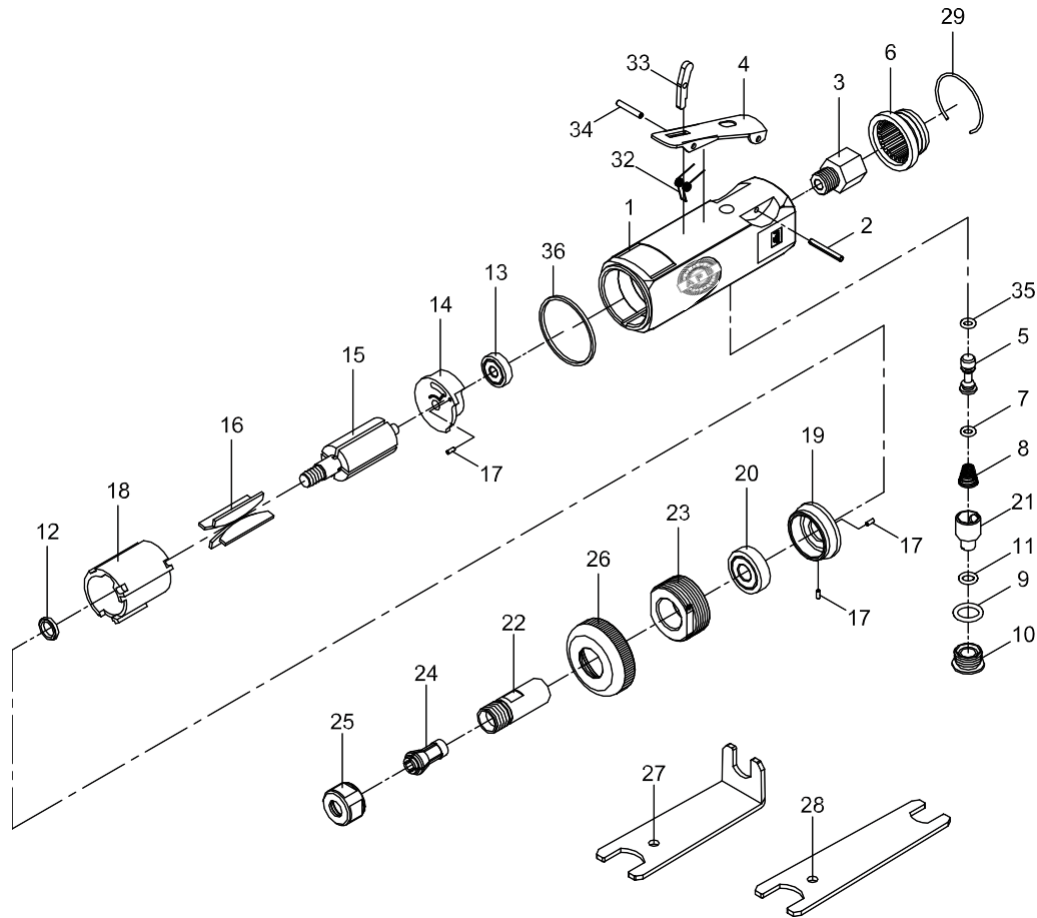

APB-0610

RETIFICA RETA 1/4"

Item	Código	Descrição
1	07 51 04 4001	Carcaça
2	07 51 04 1002	Pino Elástico
3	07 51 06 3003	Conector
4	07 51 06 1004	Acionador
5	07 51 06 1005	Válvula Central
6	07 51 06 3006	Defletor Exaustão
7	07 51 01 1007	O'Ring
8	07 51 06 3008	Mola
9	07 51 13 2106	O'Ring
10	07 51 06 3012	Bujão
11	07 51 06 3013	O'Ring
12	07 51 06 1012	Bucha Rotor

Item	Código	Descrição
13	07 51 01 1013	Rolam Esf(626ZZ)
14	07 51 06 1014	Placa T raseira
15	07 51 06 1015	Rotor
16	07 51 06 1016	Lâmina Rotor (x4)
17	07 51 02 1017	Pino Elástico (x3)
18	07 51 06 1018	Cilindro
19	07 51 06 1019	Placa Dianteira
20	07 51 06 3057	Rolam Esf (6000ZZ)
21	07 51 06 3021	Regulador Ar
22	07 51 06 1022	Eixo
23	07 51 06 1023	Porca
24	07 51 06 1024	Pinça 1/4"

Item	Código	Descrição
25	07 51 06 1025	Porca Pinça
26	07 51 06 1026	Tampa
27	07 51 06 1027	Chave Angular
28	07 51 06 1028	Chave Reta
29	07 51 06 3029	Anel Retenção
32	07 51 06 1032	Mola
33	07 51 06 1033	Pino Segurança
34	07 51 06 1034	Pino Elástico
35	07 51 06 1035	O'Ring
36	07 51 06 1036	Anel